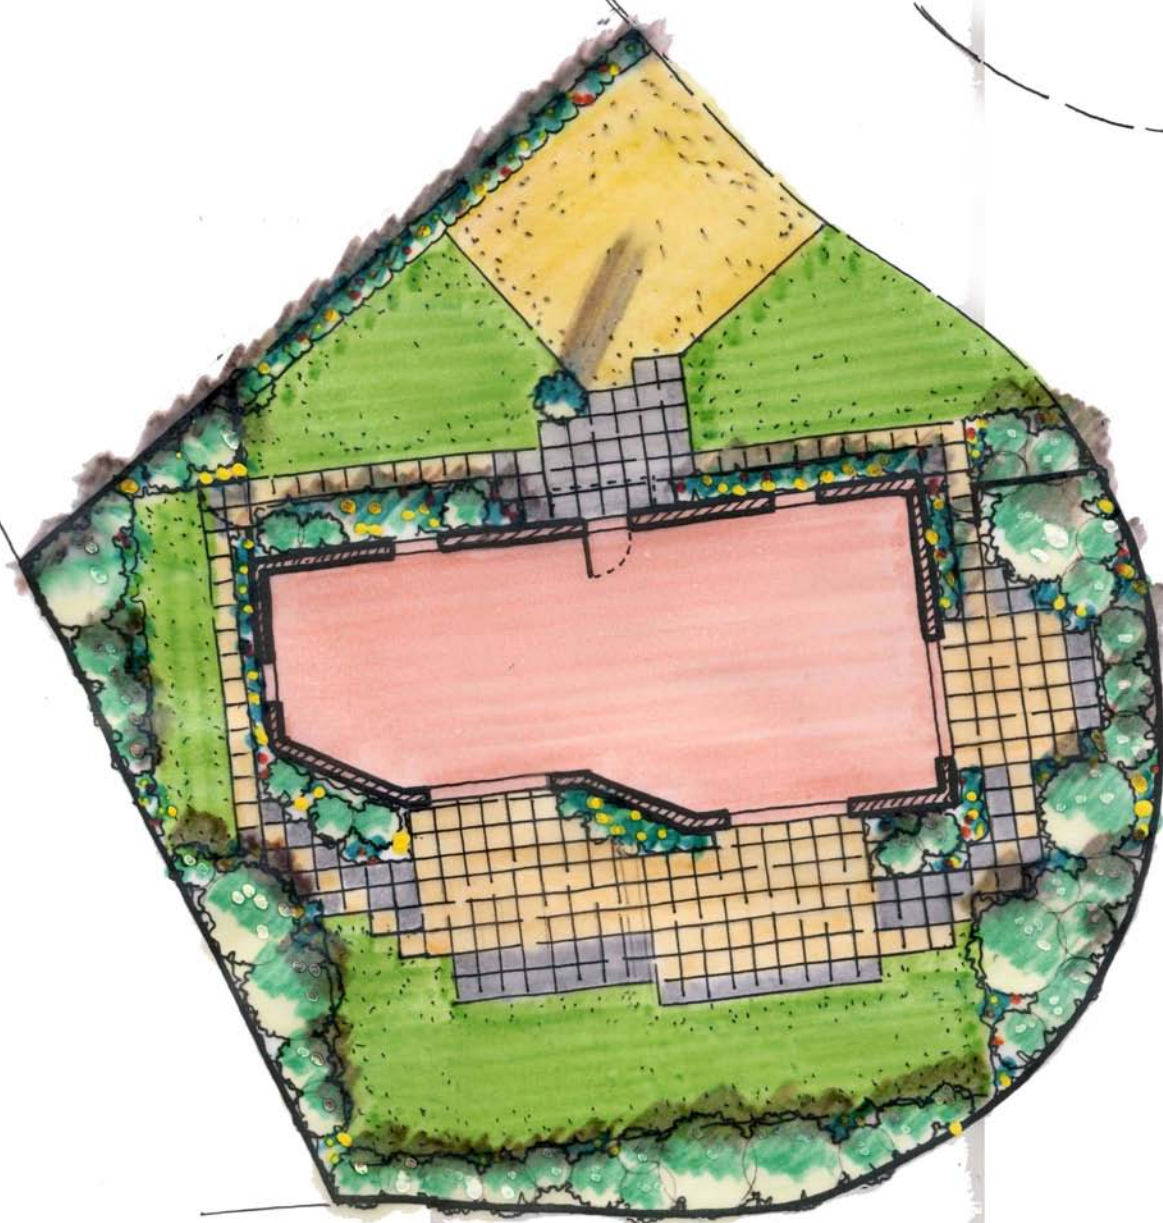

# PROPOSITION AMENAGEMENT LOT A

# PROPOSITION AMENAGEMENT LOT A

Clôture Poteaux Bois + grillage  
simple torsion acier galvanisé,  
hauteur moyenne 1,20m

Portillon Bois

Portillon Bois

Clôture entièrement Bois,  
type « Cottage », hauteur  
moyenne 1,20m

ESPACE  
VEHICULES

ENTREE

TERRASSE

CIRCULATION VEHICULES