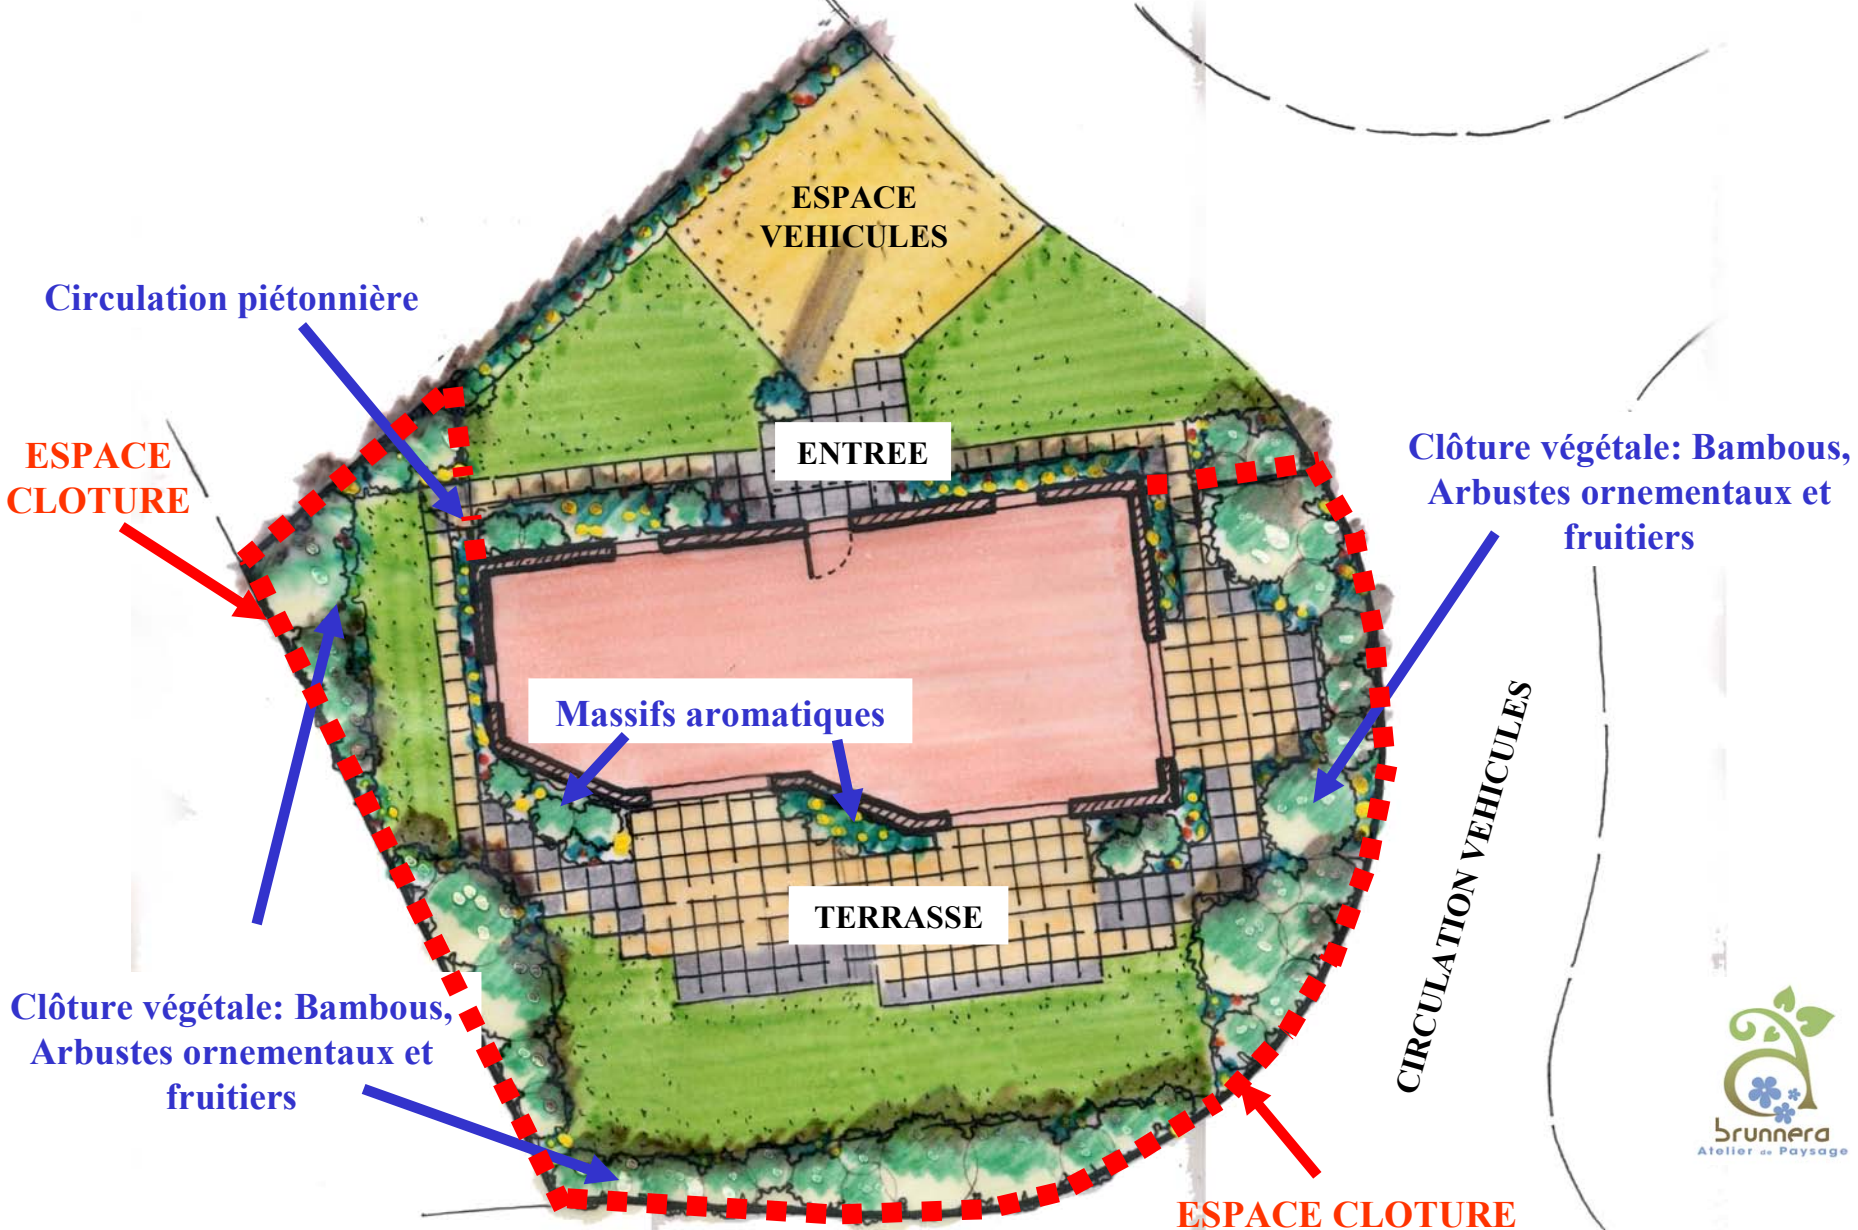

# PROPOSITION AMENAGEMENT LOT A

# PROPOSITION AMENAGEMENT LOT A

Clôture Poteaux Bois + grillage  
simple torsion acier galvanisé,  
hauteur moyenne 1,20m

Portillon Bois

Portillon Bois

Clôture entièrement Bois,  
type « Cottage », hauteur  
moyenne 1,20m

ESPACE  
VEHICULES

ENTREE

TERRASSE

CIRCULATION VEHICULES