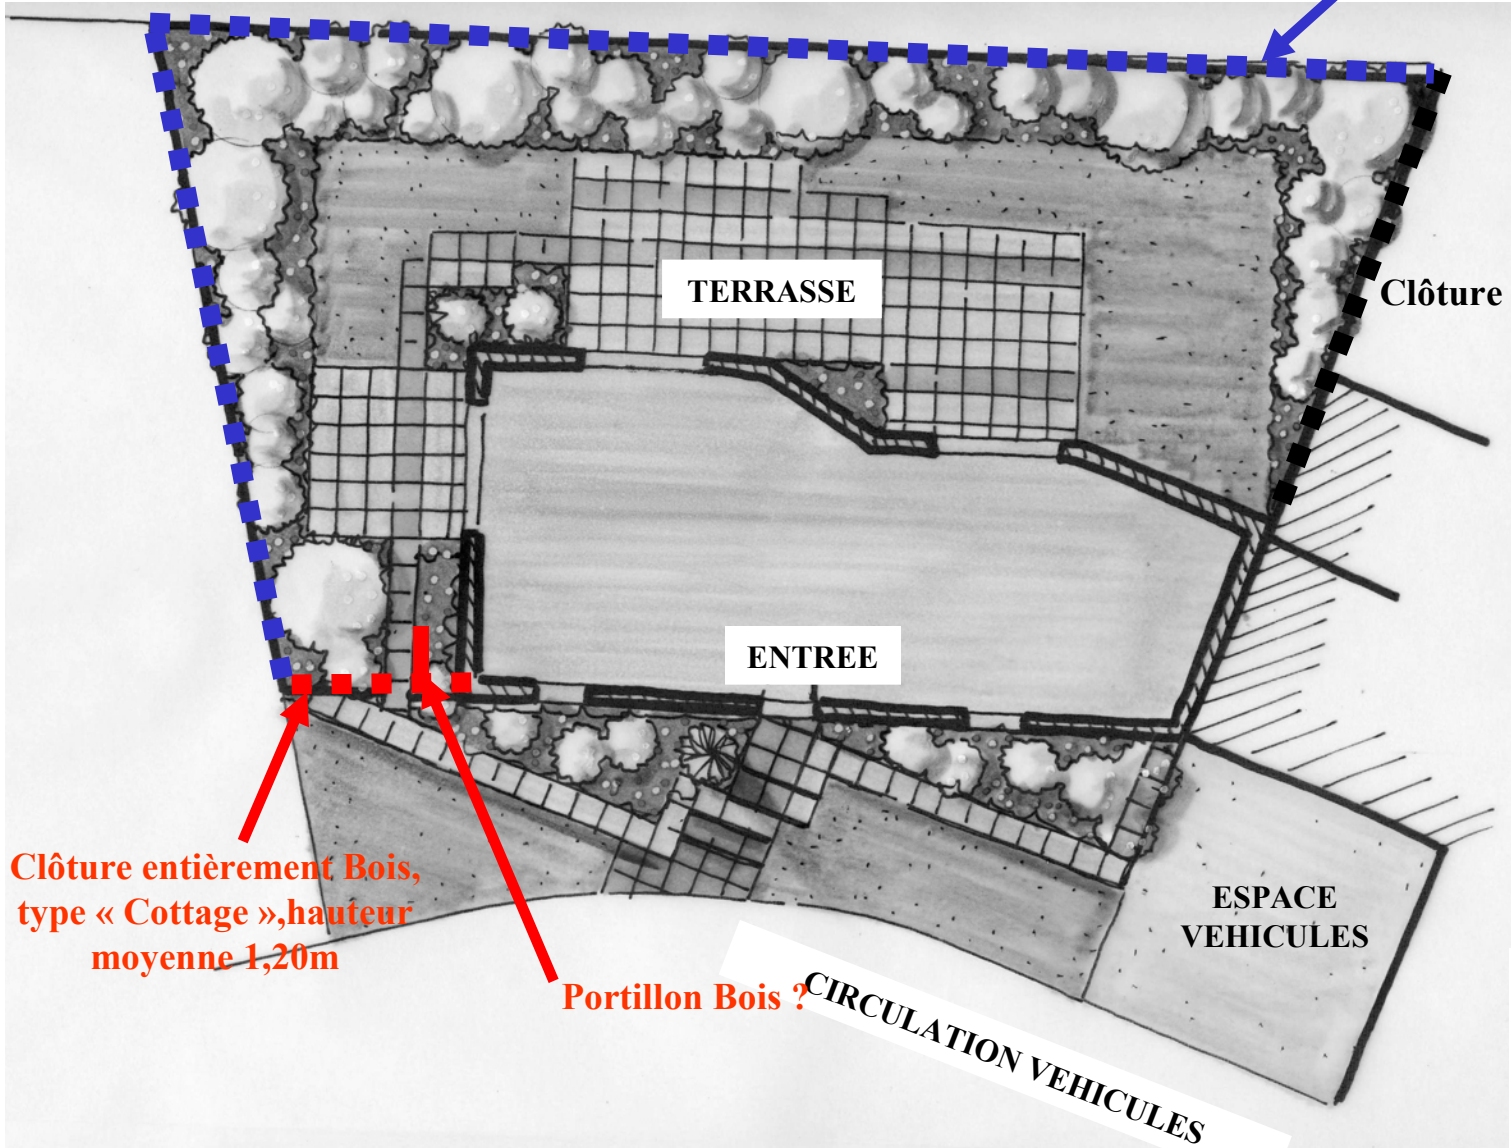

PROPOSITION AMENAGEMENT LOT E

PROPOSITION AMENAGEMENT LOT E

Clôture végétale: Bambous, Arbustes ornementaux et fruitiers

PROPOSITION AMENAGEMENT LOT E

Clôture Poteaux Bois + grillage simple torsion acier galvanisé, hauteur moyenne 1,20m

Clôture existante

Clôture entièrement Bois, type « Cottage », hauteur moyenne 1,20m

Portillon Bois ?

CIRCULATION VEHICULES