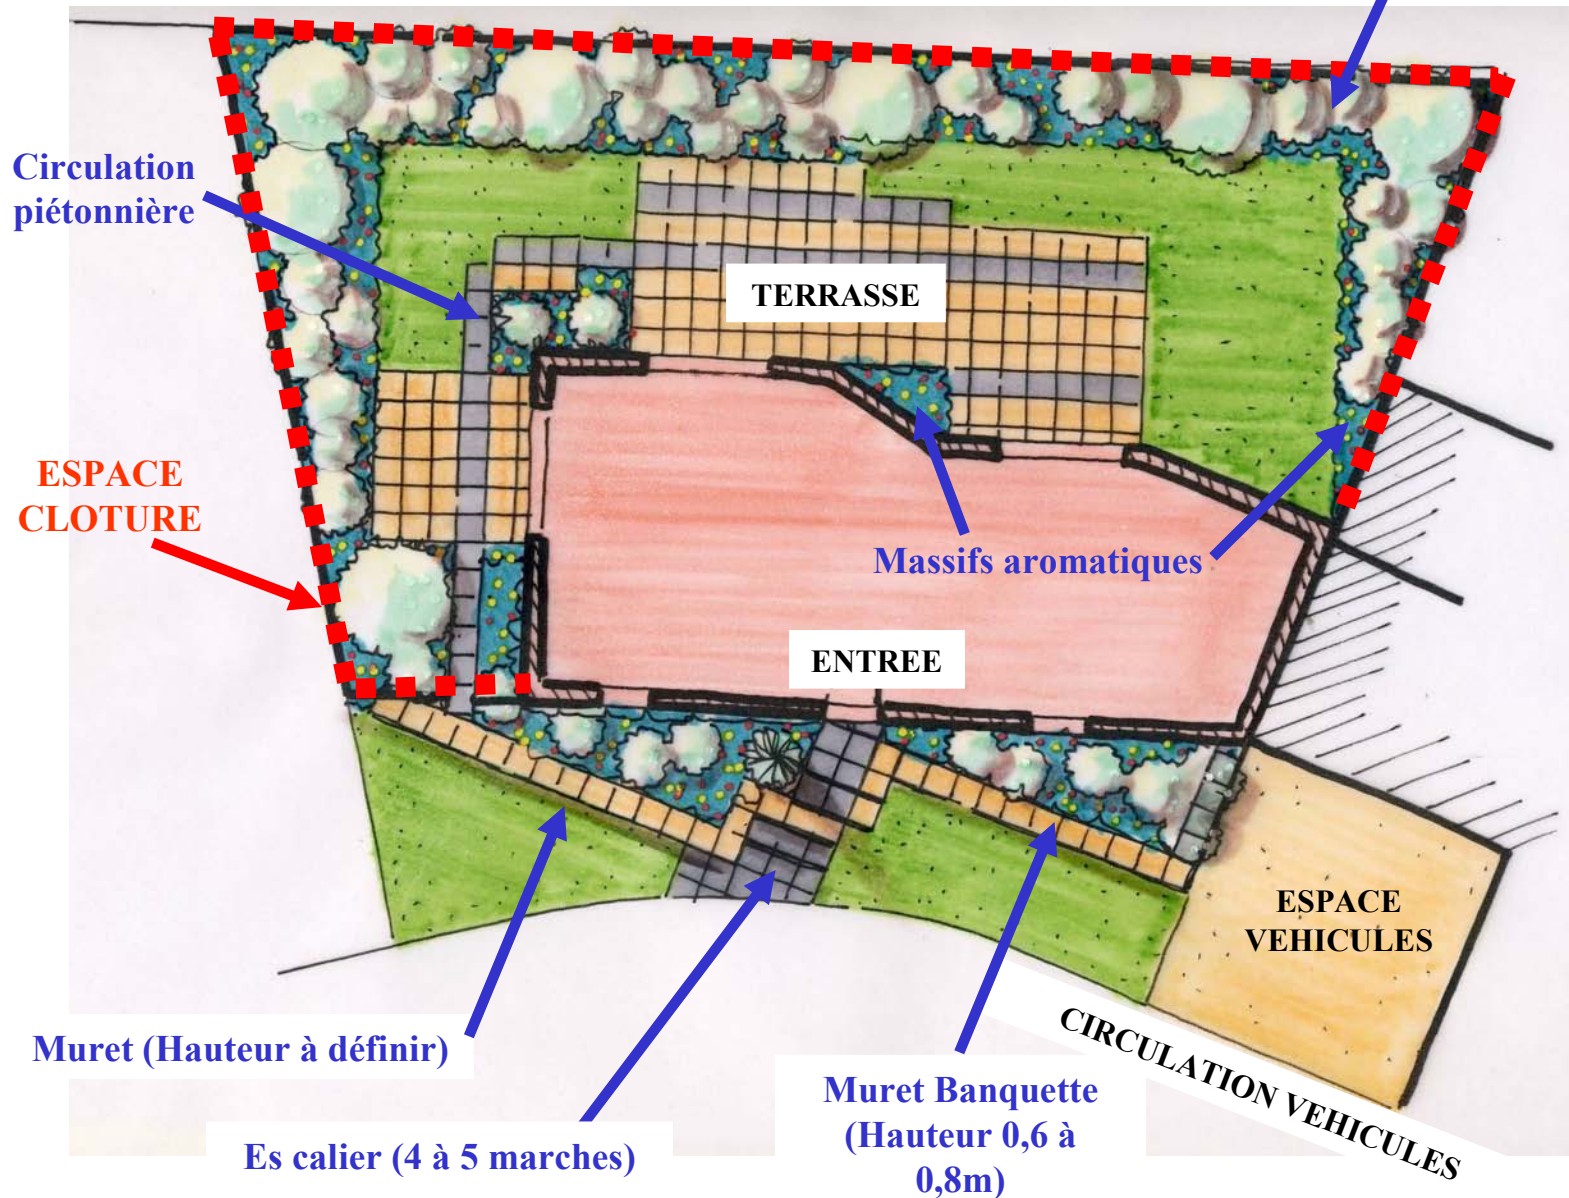

PROPOSITION AMENAGEMENT LOT E

PROPOSITION AMENAGEMENT LOT E

Clôture végétale: Bambous, Arbustes ornementaux et fruitiers

PROPOSITION AMENAGEMENT LOT E

Clôture Poteaux Bois + grillage simple torsion acier galvanisé, hauteur moyenne 1,20m

Clôture existante

Clôture entièrement Bois, type « Cottage », hauteur moyenne 1,20m

Portillon Bois ?

CIRCULATION VEHICULES