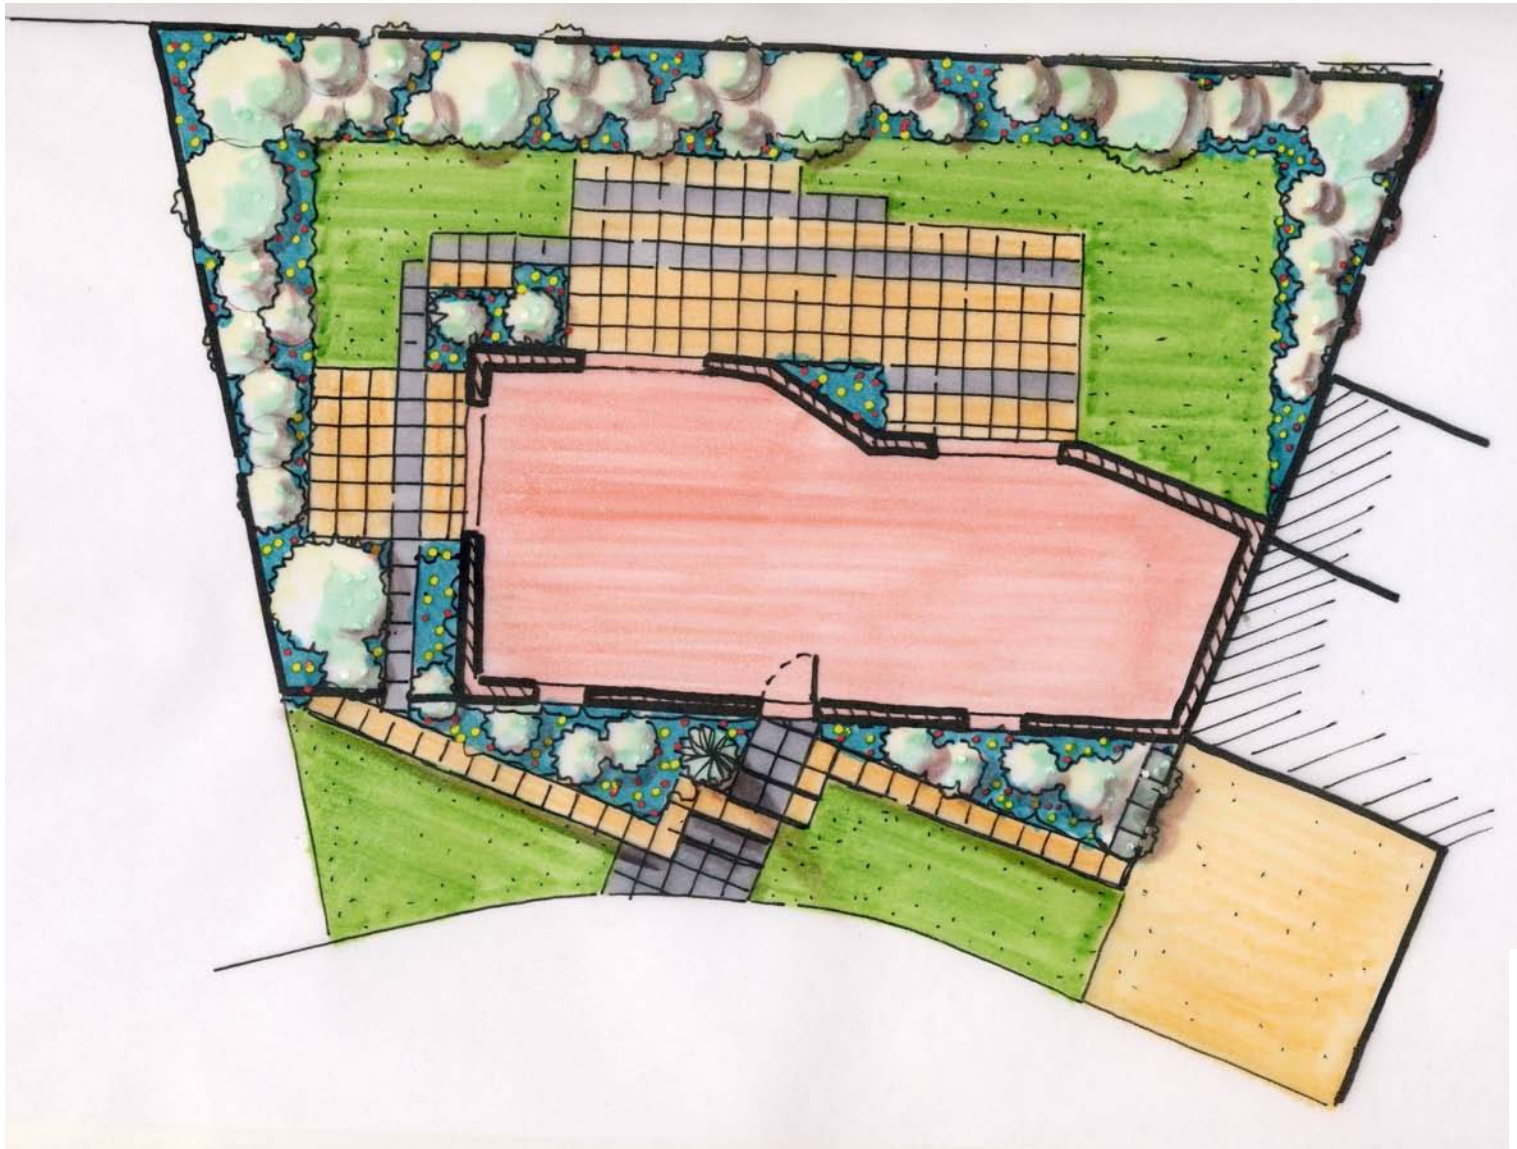

PROPOSITION AMENAGEMENT LOT E

PROPOSITION AMENAGEMENT LOT E

Clôture végétale: Bambous, Arbustes ornementaux et fruitiers

PROPOSITION AMENAGEMENT LOT E

Clôture Poteaux Bois + grillage simple torsion acier galvanisé, hauteur moyenne 1,20m

Clôture existante

Clôture entièrement Bois, type « Cottage », hauteur moyenne 1,20m

Portillon Bois ?

CIRCULATION VEHICULES