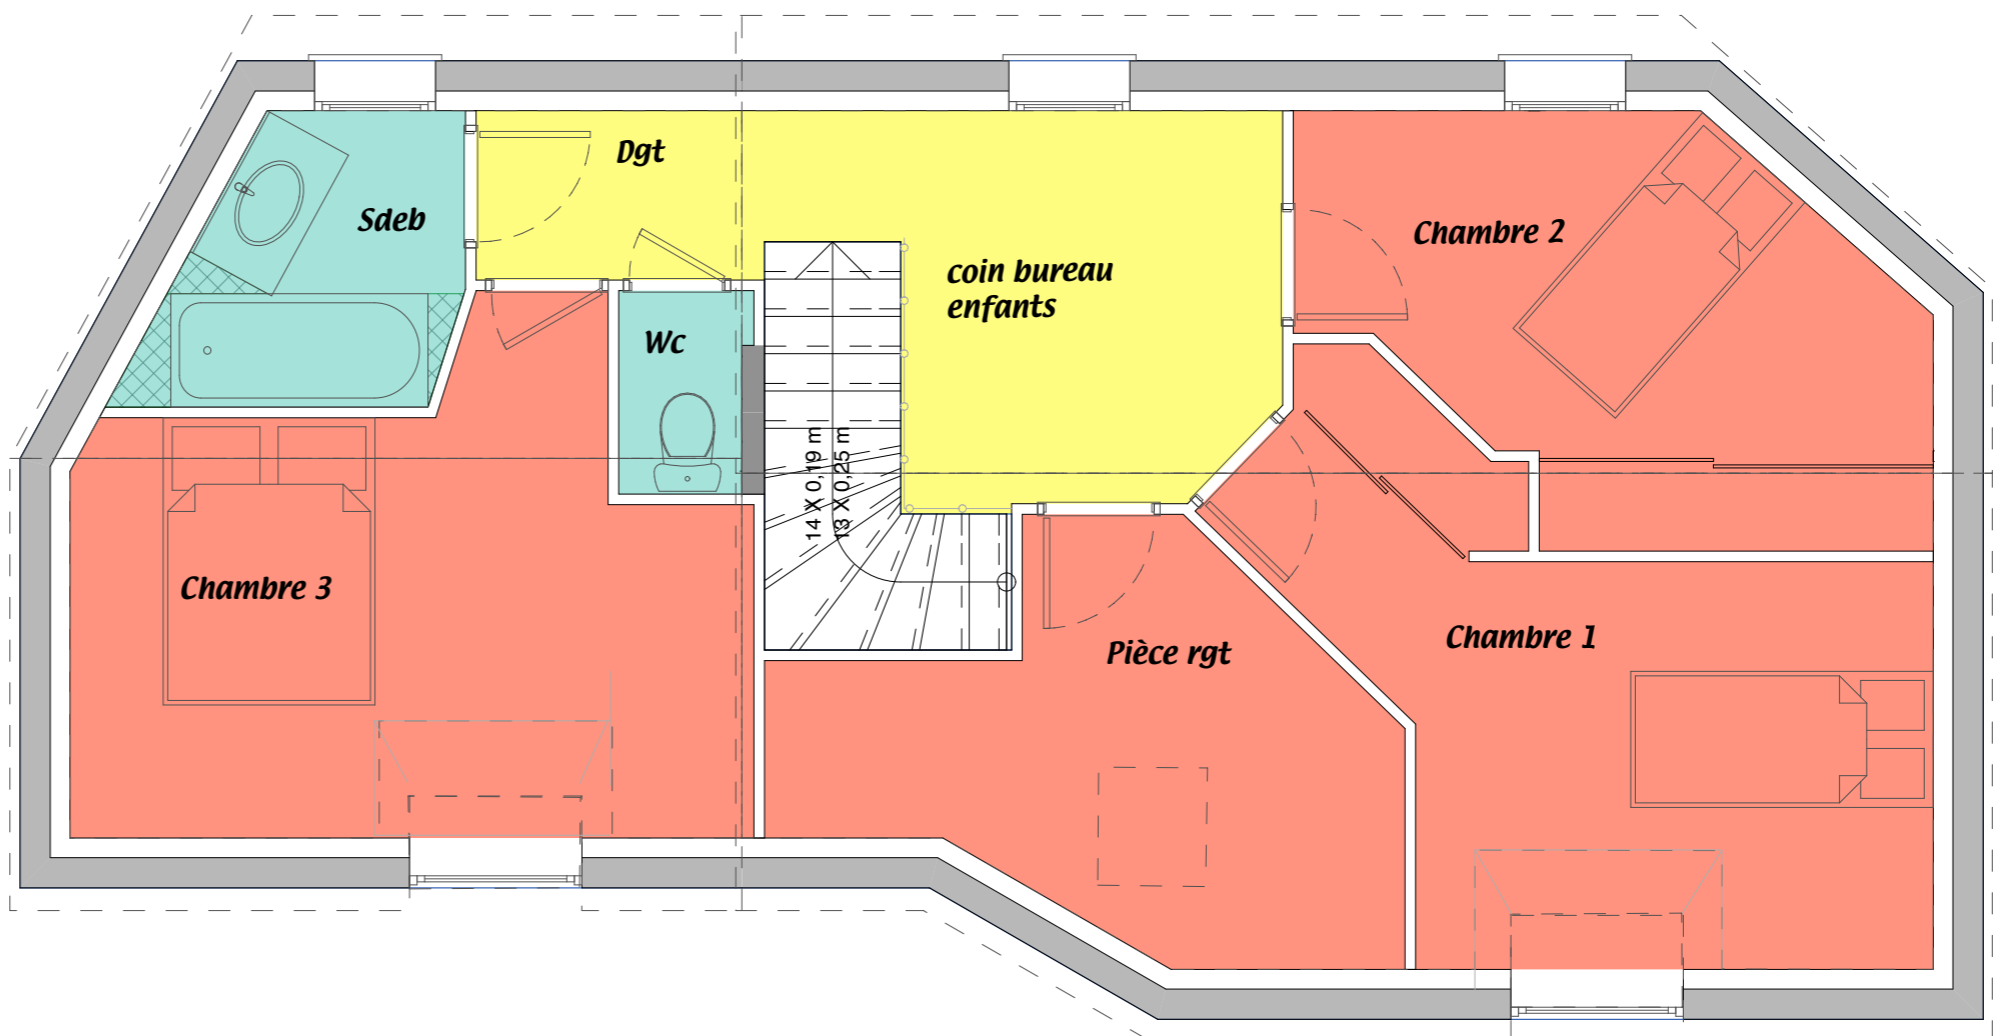

VILLA E

REZ DE CHAUSSEE

SURFACES HABITABLES

REZ DE CHAUSSEE

Séjour	37,30 m ²
Cuisine	14,30 m ²
Buanderie	4,00 m ²
WC	1,20 m ²
Dgt	1,20 m ²
Escalier	2,20 m ²

ETAGE 1

Coin Bureau	6,30 m ²
Chambre 1	11,70 m ²
Chambre 2	9,30 m ²
Chambre 3	12,50 m ²
Dgt	2,80 m ²
Pièce Rangt	8,10 m ²
Salle d'eau	3,40 m ²
WC	1,00 m ²

Surface totale 115,30 m²

ETAGE 1

0 1 2 3m