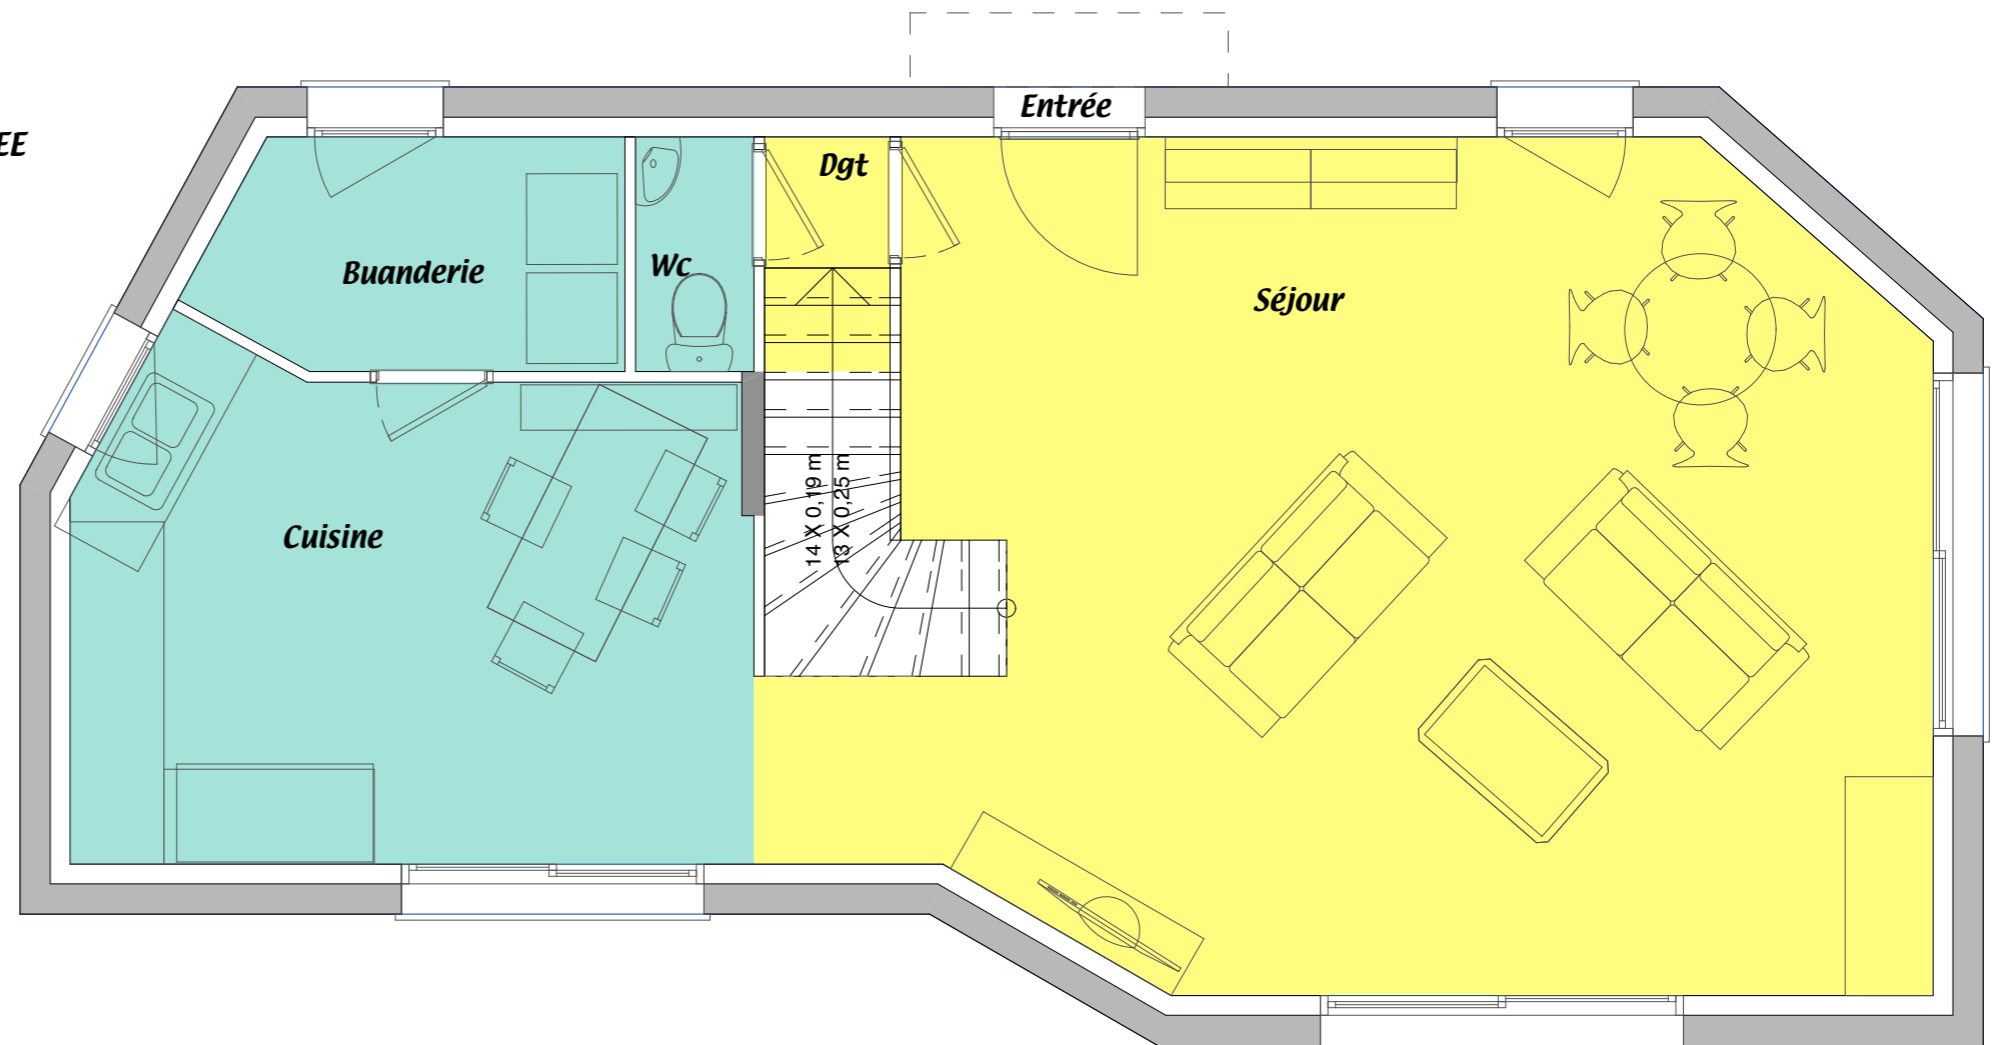

VILLA E

REZ DE CHAUSSEE

SURFACES HABITABLES

REZ DE CHAUSSEE

Séjour	37,30 m ²
Cuisine	14,30 m ²
Buanderie	4,00 m ²
WC	1,20 m ²
Dgt	1,20 m ²
Escalier	2,20 m ²

ETAGE 1

Coin Bureau	6,30 m ²
Chambre 1	11,70 m ²
Chambre 2	9,30 m ²
Chambre 3	12,50 m ²
Dgt	2,80 m ²
Pièce Rangt	8,10 m ²
Salle d'eau	3,40 m ²
WC	1,00 m ²

Surface totale 115,30 m²

ETAGE 1

0 1 2 3m